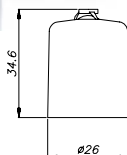

Tapon Dinamic SE 3 INVIOLEABLE

MODELO	TIPO	DIÁMETRO EXTERIOR	ALTURA	DIÁMETRO DE APERTURA	CUELLO
SE 3 INVIOLEABLE	A presión	26mm	34.6mm	1mm 2mm 3mm 3.7mm 5mm	Específico SE3