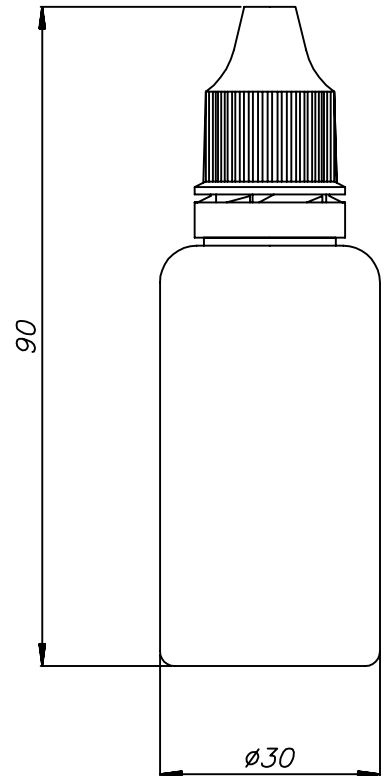

STE PACKAGING DEVELOPMENT

VIAL COLIRIO 30ml Standard

VIAL COLIRIO 30ml Standard

TAPÓN PRECINTO TCOTP

GOTADOR GCOTP
GOTA CALIBRADA: 33 $\mu\text{l} \pm 4$

VIAL VCOTP 30ml

	CAPACIDAD HASTA EL HOMBRO
VCOTP 30	33 ml

	COTA (mm)
$\varnothing A$	30
<i>B</i>	71.5
<i>C</i>	17.9
<i>D</i>	31.1

	PESO (gr)	MATERIAL
VCOTP 30	6.8	PELD
GCOTP	0.5	PELD
TCOTP	2.5	PEHD