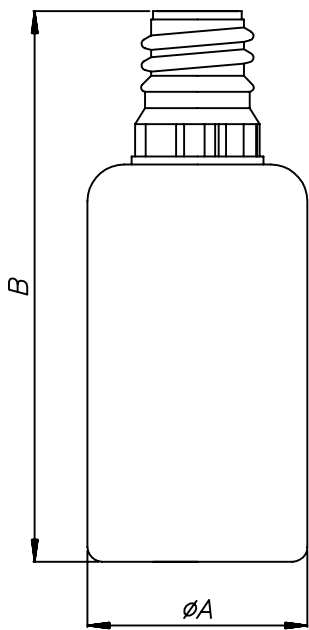

STE PACKAGING DEVELOPMENT

VIAL COLIRIO 30ml Standard

VIAL COLIRIO 30ml Standard

TAPÓN PRECINTO TCOTP

GOTADOR GCOTP
GOTA CALIBRADA: 33 $\mu\text{l} \pm 4$

VIAL VCOTP 30ml

	CAPACIDAD HASTA EL HOMBRO
VCOTP 30	33 ml

	COTA (mm)
$\varnothing A$	30
<i>B</i>	71.5
<i>C</i>	17.9
<i>D</i>	31.1

	PESO (gr)	MATERIAL
VCOTP 30	6.8	PELD
GCOTP	0.5	PELD
TCOTP	2.5	PEHD