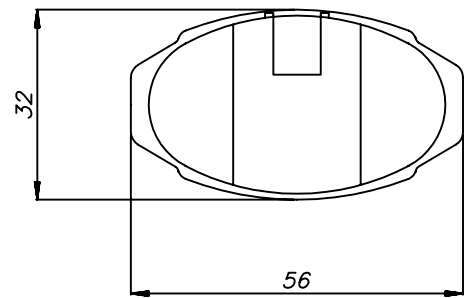

FRASCO PETACA

FRASCO PETACA

	CAPACIDAD HASTA EL HOMBRO
FPET100	132 ml

	PESO (gr)	MATERIAL
FPET100	16	PEHD
TBISOV	7	PP

	COTA (mm)
A	56
B	32
C	120.2
D	50
E	34