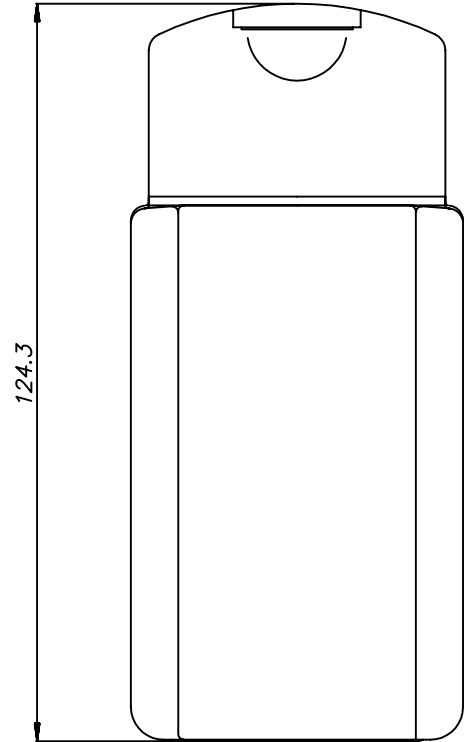

FRASCO PETACA

FRASCO PETACA

	CAPACIDAD HASTA EL HOMBRO
FPET100	132 ml

	PESO (gr)	MATERIAL
FPET100	16	PEHD
TBISOV	7	PP

	COTA (mm)
A	56
B	32
C	120.2
D	50
E	34