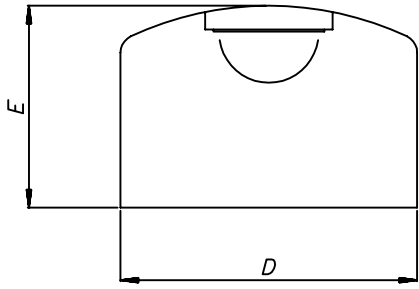

FRASCO PETACA

FRASCO PETACA

	CAPACIDAD HASTA EL HOMBRO
FPET100	132 ml

	PESO (gr)	MATERIAL
FPET100	16	PEHD
TBISOV	7	PP

	COTA (mm)
A	56
B	32
C	120.2
D	50
E	34