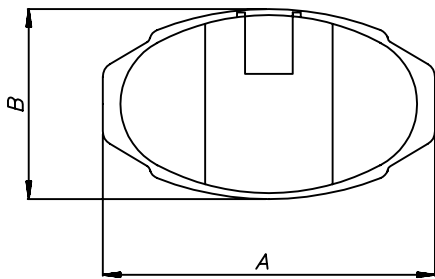

FRASCO PETACA

FRASCO PETACA

	CAPACIDAD HASTA EL HOMBRO
FPET100	132 ml

	PESO (gr)	MATERIAL
FPET100	16	PEHD
TBISOV	7	PP

	COTA (mm)
A	56
B	32
C	120.2
D	50
E	34