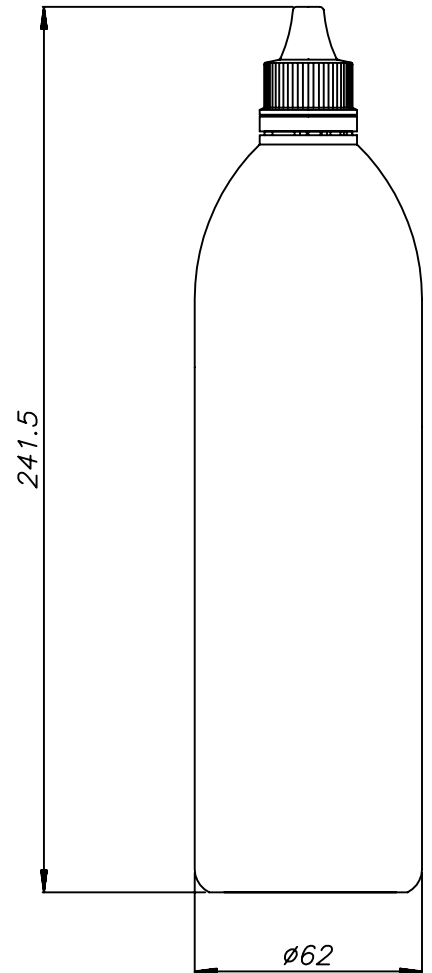

FIS-LBG500

FIS-LBG500

TAPÓN PRECINTO TLTFG

OBTURADOR GLTFG
GOTA NO CALBRADA

FRASCO FIS-LBG500

	CAPACIDAD HASTA EL HOMBRO
FIS-LBG500	533 ml

	PESO (gr)	MATERIAL
FIS-LBG500	39	PP
GLTFG	1.2	PELD
TLTFG	2.5	PP

	COTA (mm)
Ø A	62
B	223.8
C	28.2
D	34