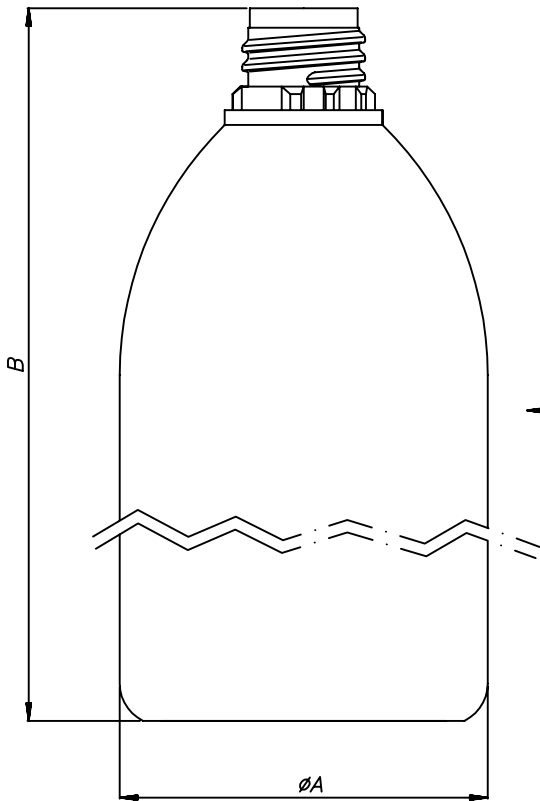

FIS-LBG500

FIS-LBG500

TAPÓN PRECINTO TLTFG

OBTURADOR GLTFG
GOTA NO CALBRADA

FRASCO FIS-LBG500

	CAPACIDAD HASTA EL HOMBRO
FIS-LBG500	533 ml

	PESO (gr)	MATERIAL
FIS-LBG500	39	PP
GLTFG	1.2	PELD
TLTFG	2.5	PP

	COTA (mm)
Ø A	62
B	223.8
C	28.2
D	34