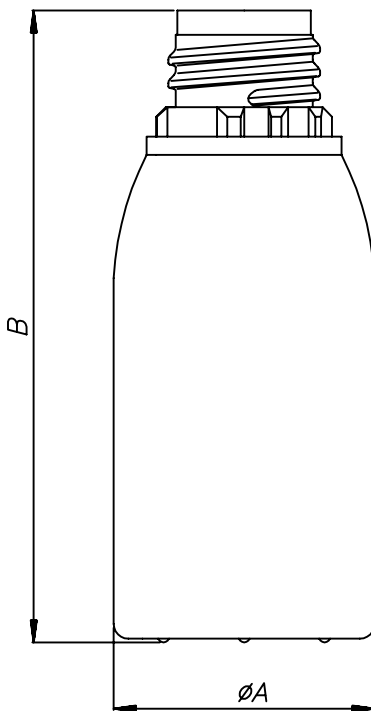

FIS-LBG50

FIS-LBG50

← TAPÓN PRECINTO TLTGF

← OBTURADOR GLTGF
GOTA NO CALIBRADA

← FRASCO FIS-LBG50

CAPACIDAD HASTA EL HOMBRO	
FIS-LBG50	56 ml

COTA (mm)	
Ø A	35.6
B	86.2
C	28.2
D	34

	PESO (gr)	MATERIAL
FIS-LBG50	8	PP
GLTGF	1.2	PELD
TLTGF	2.5	PP