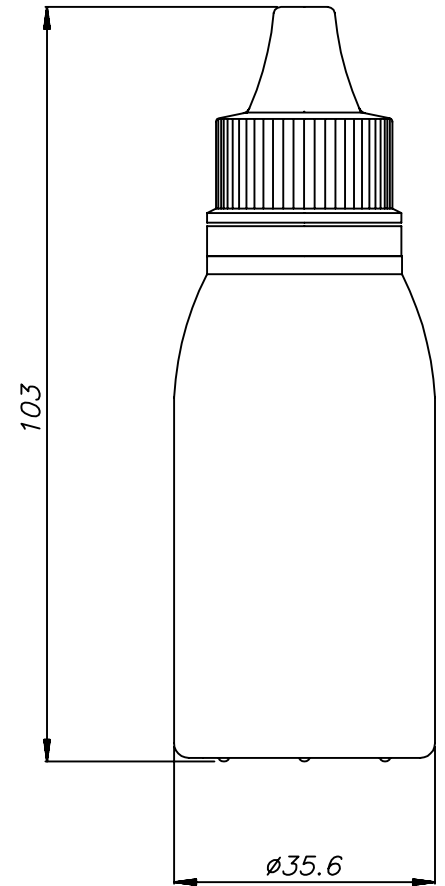

FIS-LBG50

FIS-LBG50

← TAPÓN PRECINTO TLTGF

← OBTURADOR GLTGF
GOTA NO CALIBRADA

← FRASCO FIS-LBG50

CAPACIDAD HASTA EL HOMBRO	
FIS-LBG50	56 ml

COTA (mm)	
Ø A	35.6
B	86.2
C	28.2
D	34

	PESO (gr)	MATERIAL
FIS-LBG50	8	PP
GLTGF	1.2	PELD
TLTGF	2.5	PP