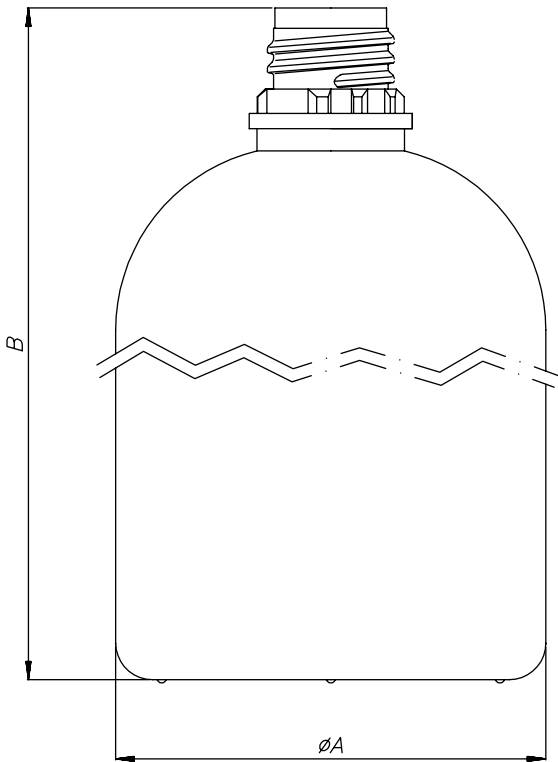

STE PACKAGING DEVELOPMENT

FIS-BG500

FIS-BG500

TAPÓN PRECINTO TLGTF

OBTURADOR GLTGF
GOTA NO CALIBRADA

FRASCO FIS-BG500

	BRIMFUL CAPACITY
FIS-BG500	535 ml

	WEIGHT (gr)	MATERIAL
FIS-BG500	35	PP
GLTGF	1.2	PELD
TLGTF	2.5	PP

	DIMENSION (mm)
Ø A	70
B	179.7
C	28.2
D	34