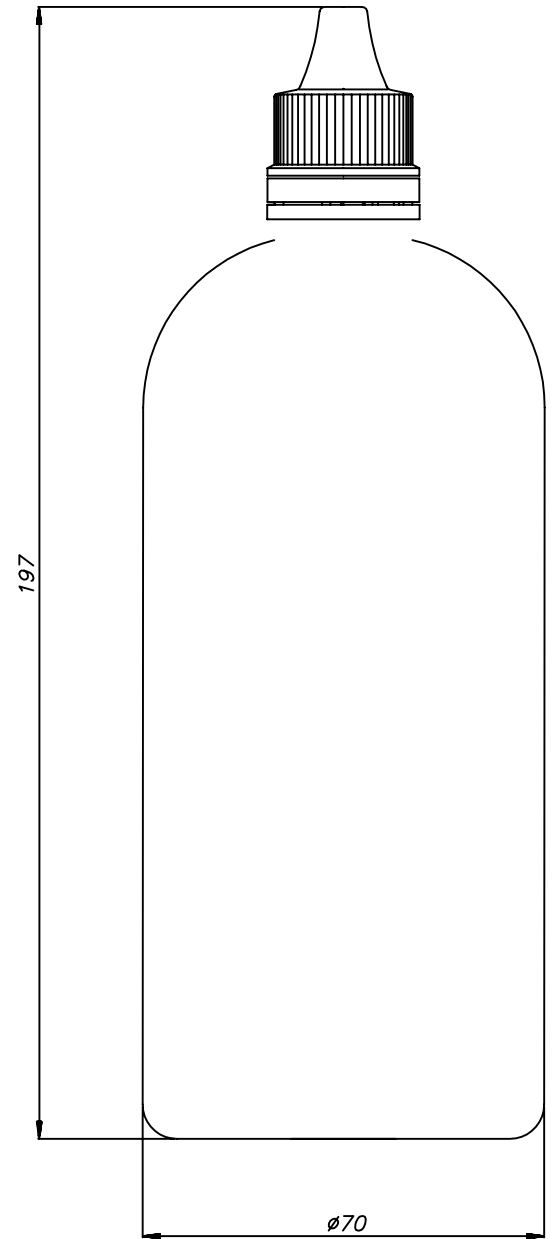

STE PACKAGING DEVELOPMENT

FIS-BG500

FIS-BG500

TAPÓN PRECINTO TLGTF

OBTURADOR GLTGF
GOTA NO CALIBRADA

FRASCO FIS-BG500

	BRIMFUL CAPACITY
FIS-BG500	535 ml

	WEIGHT (gr)	MATERIAL
FIS-BG500	35	PP
GLTGF	1.2	PELD
TLGTF	2.5	PP

	DIMENSION (mm)
Ø A	70
B	179.7
C	28.2
D	34