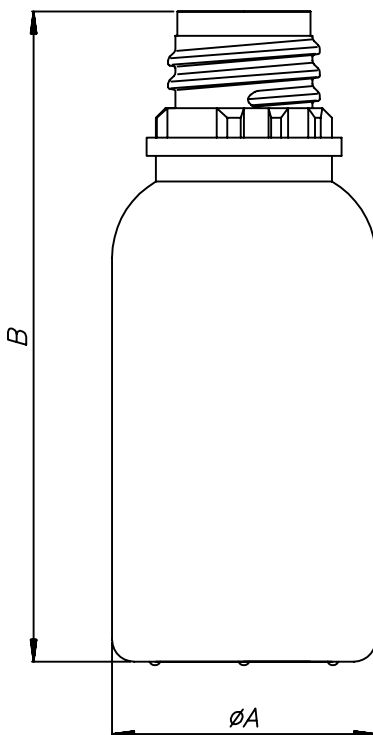

STE PACKAGING DEVELOPMENT

FIS-BG50

FIS-BG50

TAPÓN PRECINTO TLTGF

OBTURADOR GLTGF
GOTA NO CALIBRADA

FRASCO FIS-BG50

CAPACIDAD HASTA EL HOMBRO	
FIS-BG50	58 ml

	COTA (mm)
Ø A	36
B	88.7
C	28.2
D	34

	PESO (gr)	MATERIAL
FIS-BG50	7.5	PP
GLTGF	1.2	PELD
TLTGF	2.5	PP