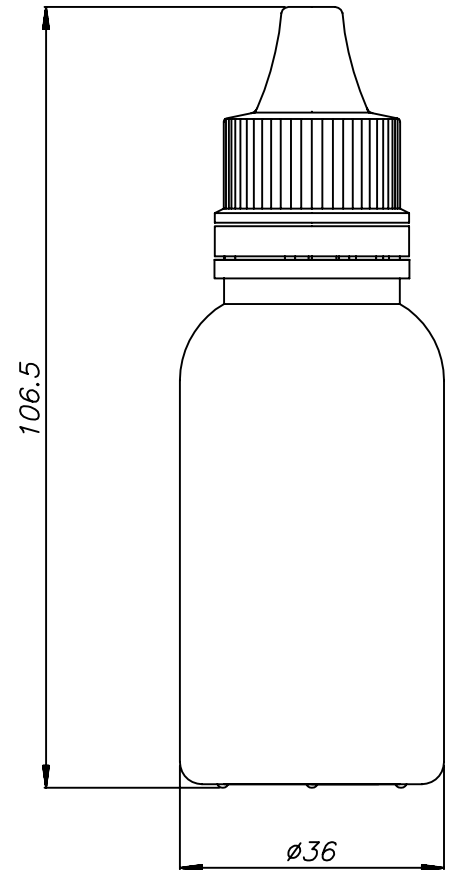

STE PACKAGING DEVELOPMENT

FIS-BG50

FIS-BG50

TAPÓN PRECINTO TLTGF

OBTURADOR GLTGF
GOTA NO CALIBRADA

FRASCO FIS-BG50

CAPACIDAD HASTA EL HOMBRO	
FIS-BG50	58 ml

	COTA (mm)
Ø A	36
B	88.7
C	28.2
D	34

	PESO (gr)	MATERIAL
FIS-BG50	7.5	PP
GLTGF	1.2	PELD
TLTGF	2.5	PP