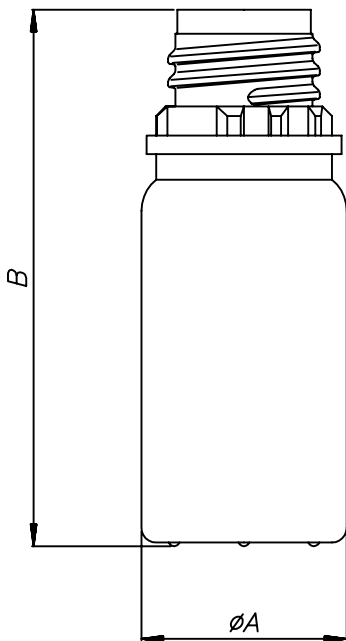

FIS-BG25

FIS-BG25

TAPÓN PRECINTO TLTGF

OBTURADOR GLTGF
GOTA NO CALIBRADA

FRASCO FIS-BG25

	CAPACIDAD HASTA EL HOMBRO
FIS-BG25	28 ml

	COTA (mm)
Ø A	28
B	73.2
C	28.2
D	34

	PESO (gr)	MATERIAL
FIS-BG25	4.7	PP
GLTGF	1.2	PELD
TLTGF	2.5	PP