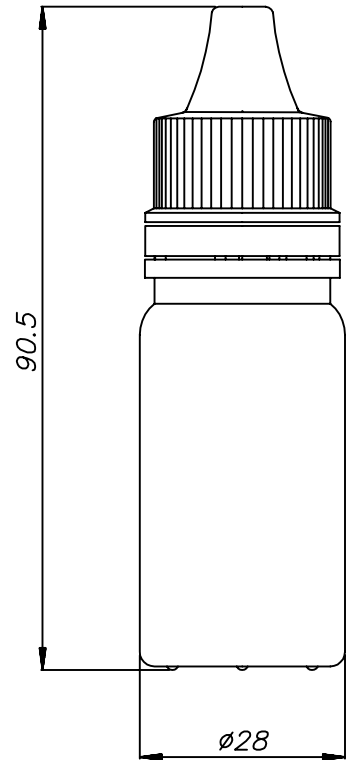

FIS-BG25

FIS-BG25

TAPÓN PRECINTO TLTGF

OBTURADOR GLTGF
GOTA NO CALIBRADA

FRASCO FIS-BG25

	CAPACIDAD HASTA EL HOMBRO
FIS-BG25	28 ml

	COTA (mm)
Ø A	28
B	73.2
C	28.2
D	34

	PESO (gr)	MATERIAL
FIS-BG25	4.7	PP
GLTGF	1.2	PELD
TLTGF	2.5	PP