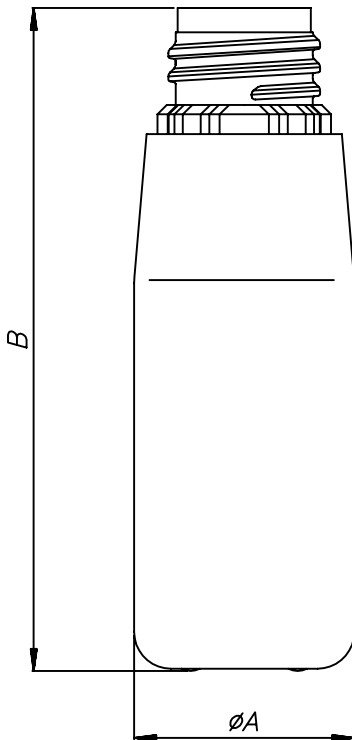

STE PACKAGING DEVELOPMENT

FIS-LOC30

FIS-LOC30

← TAPÓN PRECINTO TLTGF

← OBTURADOR GLTGF
GOTA NO CALIBRADA

← FRASCO FIS-LOC30

	CAPACIDAD HASTA EL HOMBRO
FIS-LOC30	45 ml

	PESO (gr)	MATERIAL
FIS-LOC30	6.3	PP
GLTGF	1.2	PELD
TLTGF	2.5	PP

	COTA (mm)
Ø A	30
B	90.4
C	28.2
D	34