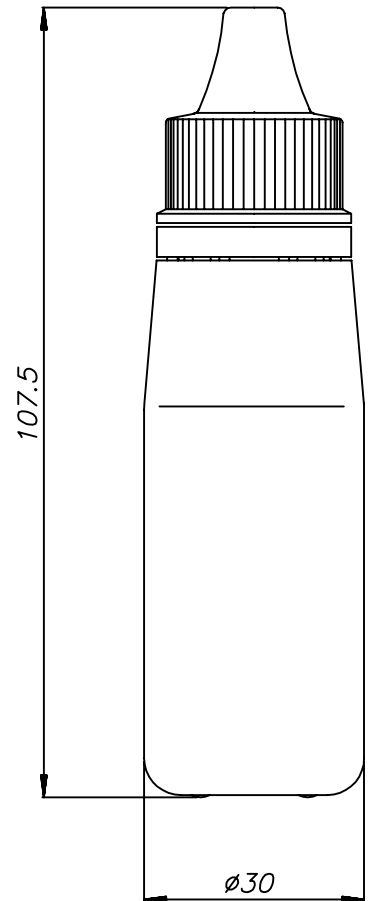

STE PACKAGING DEVELOPMENT

FIS-LOC30

FIS-LOC30

← TAPÓN PRECINTO TLTGF

← OBTURADOR GLTGF
GOTA NO CALIBRADA

← FRASCO FIS-LOC30

	CAPACIDAD HASTA EL HOMBRO
FIS-LOC30	45 ml

	PESO (gr)	MATERIAL
FIS-LOC30	6.3	PP
GLTGF	1.2	PELD
TLTGF	2.5	PP

	COTA (mm)
Ø A	30
B	90.4
C	28.2
D	34