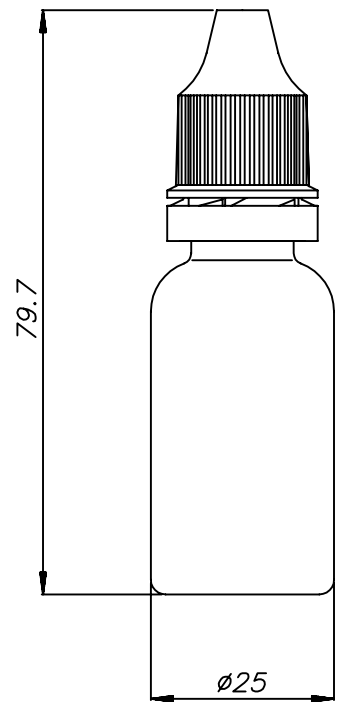

STE PACKAGING DEVELOPMENT

VIAL COLIRIO 15ml Standard

VIAL COLIRIO 15ml Standard

TAPÓN PRECINTO TCOTP

GOTADOR GCOTP
GOTA CALIBRADA: $33 \mu\text{l} \pm 4$

VIAL VCOTP 15ml

	CAPACIDAD HASTA EL HOMBRO
VCOTP 15	17 ml

	COTA (mm)
Ø A	25
B	66
C	17.9
D	31.1

	PESO (gr)	MATERIAL
VCOTP 15	4.4	PELD
GCOTP	0.5	PELD
TCOTP	2.5	PEHD