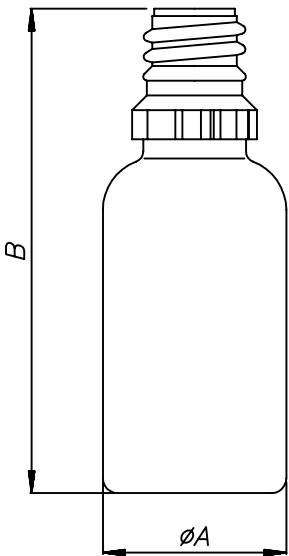

STE PACKAGING DEVELOPMENT

VIAL COLIRIO 15ml Standard

VIAL COLIRIO 15ml Standard

TAPÓN PRECINTO TCOTP

GOTADOR GCOTP
GOTA CALIBRADA: $33 \mu\text{l} \pm 4$

VIAL VCOTP 15ml

	CAPACIDAD HASTA EL HOMBRO
VCOTP 15	17 ml

	COTA (mm)
Ø A	25
B	66
C	17.9
D	31.1

	PESO (gr)	MATERIAL
VCOTP 15	4.4	PELD
GCOTP	0.5	PELD
TCOTP	2.5	PEHD