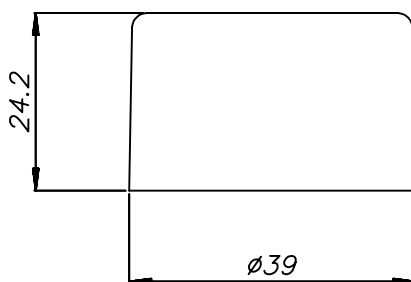

# Tapon Dinamic ST35 / 40 / 50

MODELO	TIPO	DIÁMETRO EXTERIOR	ALTURA	DIÁMETRO DE APERTURA	CUELLO
ST35	A rosca	33.5mm	22.8mm	5.4mm	Standard M15
ST40	A rosca	39mm	24.2mm	5.4mm	Standard M15
ST50	A rosca	48.8mm	27.5mm	5.4mm	Standard M15