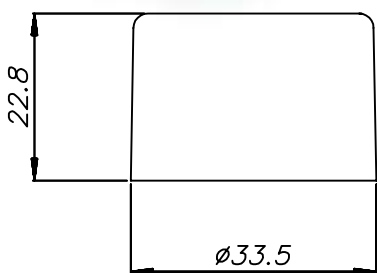

# Tapon Dinamic ST35 / 40 / 50

MODELO	TIPO	DIÁMETRO EXTERIOR	ALTURA	DIÁMETRO DE APERTURA	CUELLO
ST35	A rosca	33.5mm	22.8mm	5.4mm	Standard M15
ST40	A rosca	39mm	24.2mm	5.4mm	Standard M15
ST50	A rosca	48.8mm	27.5mm	5.4mm	Standard M15