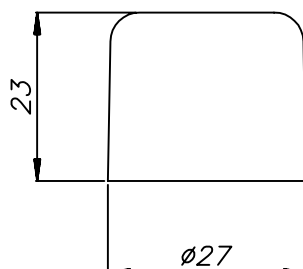

# Tapon Dinamic DIN24/410

MODELO	TIPO	DIÁMETRO EXTERIOR	ALTURA	DIÁMETRO DE APERTURA	CUELLO
DINA 24/410	A rosca	27mm	23mm	4mm	Standard M15