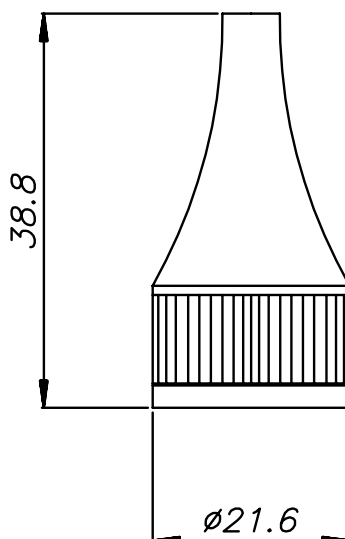

# Tapon Dinamic AV20v

MODELO	TIPO	DIÁMETRO EXTERIOR	ALTURA	DIÁMETRO DE APERTURA	CUELLO
AV20V	A rosca	21.6mm	38.8mm	2.3mm	Standard M15