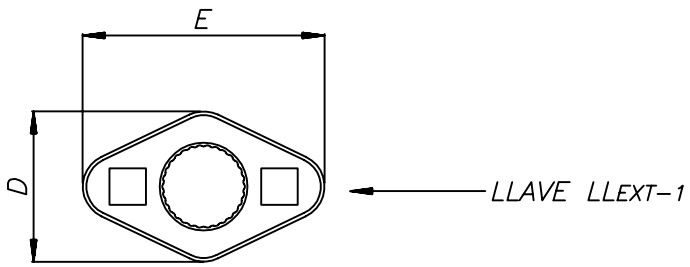

STE PACKAGING DEVELOPMENT

EXTEMPORÁNEO EXT-1

EXTEMPORÁNEO EXT-1

	CAPACIDAD HASTA EL HOMBRO
VEXT-1	14.7 ml
PEXT-1	0.6 ml

	PESO (gr)	MATERIAL
VEXT-1	3	PP
CEXT-1	1.1	PELD
PEXT-1	1.1	HIPS
LLEXT-1	0.6	PP

	COTA (mm)
Ø A	23
B	50.9
C	32.8
D	20.5
E	33