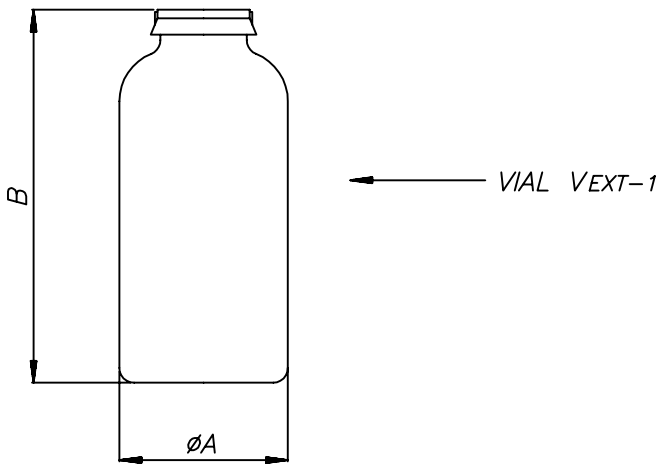

STE PACKAGING DEVELOPMENT

EXTEMPORÁNEO EXT-1

EXTEMPORÁNEO EXT-1

	CAPACIDAD HASTA EL HOMBRO
VEXT-1	14.7 ml
PEXT-1	0.6 ml

	PESO (gr)	MATERIAL
VEXT-1	3	PP
CEXT-1	1.1	PELD
PEXT-1	1.1	HIPS
LLEXT-1	0.6	PP

	COTA (mm)
Ø A	23
B	50.9
C	32.8
D	20.5
E	33