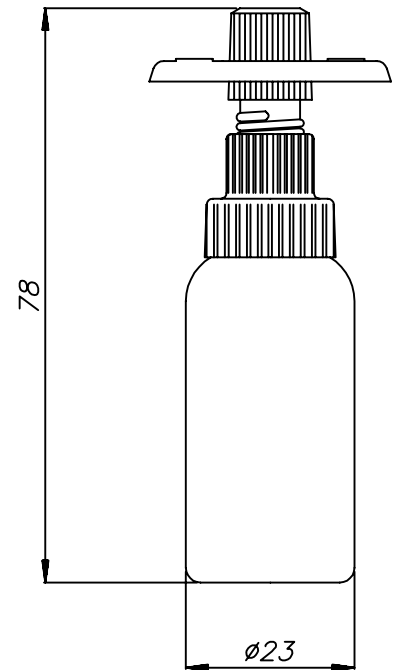

STE PACKAGING DEVELOPMENT

EXTEMPORÁNEO EXT-1

EXTEMPORÁNEO EXT-1

	CAPACIDAD HASTA EL HOMBRO
VEXT-1	14.7 ml
PEXT-1	0.6 ml

	PESO (gr)	MATERIAL
VEXT-1	3	PP
CEXT-1	1.1	PELD
PEXT-1	1.1	HIPS
LLEXT-1	0.6	PP

	COTA (mm)
Ø A	23
B	50.9
C	32.8
D	20.5
E	33