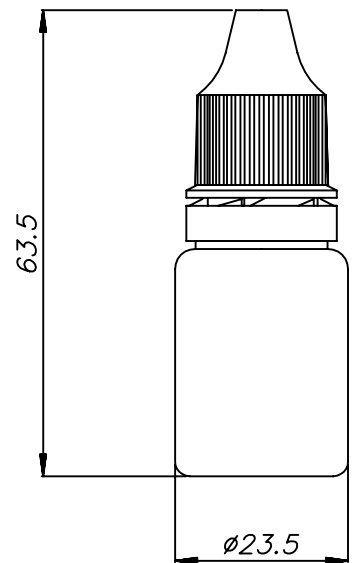

# VIAL COLIRIO 10ml Standard

TAPÓN PRECINTO TCOTP

GOTADOR GCOTP  
GOTA CALIBRADA:  $33 \mu\text{l} \pm 4$

VIAL VCOTP 10ml

	CAPACIDAD HASTA EL HOMBRO
VCOTP 10	10.5 ml

	COTA (mm)
Ø A	23.5
B	50.3
C	17.9
D	31.1

	PESO (gr)	MATERIAL
VCOTP 10	3.5	PELD
GCOTP	0.5	PELD
TCOTP	2.5	PEHD