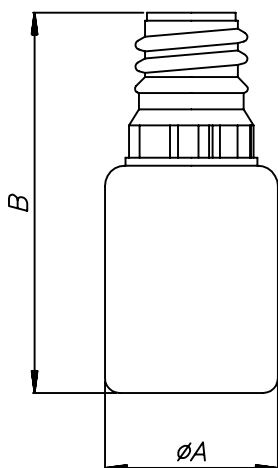

# VIAL COLIRIO 10ml Standard

TAPÓN PRECINTO TCOTP

GOTADOR GCOTP  
GOTA CALIBRADA:  $33 \mu\text{l} \pm 4$

VIAL VCOTP 10ml

	CAPACIDAD HASTA EL HOMBRO
VCOTP 10	10.5 ml

	COTA (mm)
Ø A	23.5
B	50.3
C	17.9
D	31.1