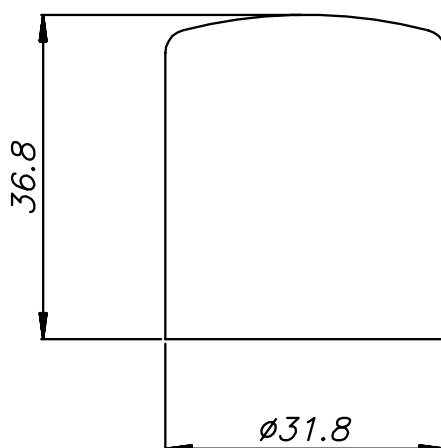

Tapon Dinamic SF32

MODELO	TIPO	DIÁMETRO EXTERIOR	ALTURA	DIÁMETRO DE APERTURA	CUELLO
SF32M	A presión	31.8mm	36.8mm	5.5mm	Específico