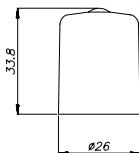

Tapon Dinamic SE 3/26

MODELO	TIPO	DIÁMETRO EXTERIOR	ALTURA	DIÁMETRO DE APERTURA	CUELLO
SE 3/26	A presión	26mm	33.8mm	1mm 2mm 3mm 3.7mm 5mm	Específico SE3