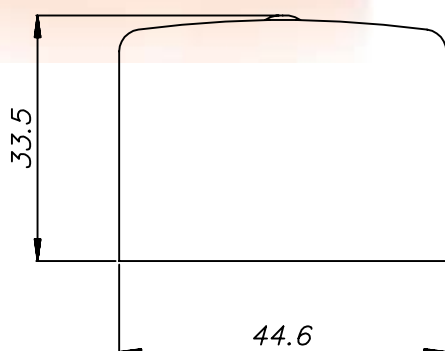

# Tapon Dinamic SE 3/OVAL

MODELO	TIPO	DIÁMETRO EXTERIOR	ALTURA	DIÁMETRO DE APERTURA	CUELLO
SE 3/Ovale	A presión	44.6x32.5mm	33.5mm	1mm 2mm 3mm 3.7mm 5mm	Específico SE3