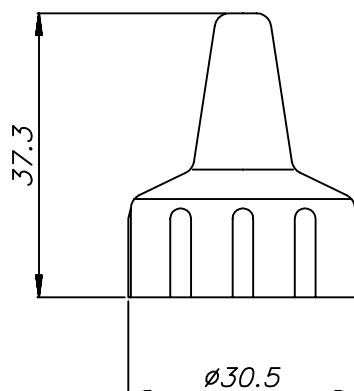

Tapon Dinamic AV30

MODELO	TIPO	DIÁMETRO EXTERIOR	ALTURA	DIÁMETRO DE APERTURA	CUELLO
AV30	A presión	30.5mm	37.3mm	4.5mm	Específico