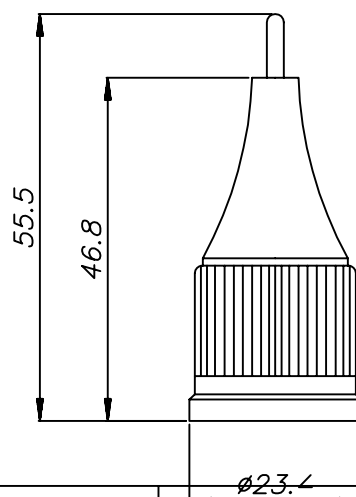

Tapon Dinamic AV20E

MODELO	TIPO	DIÁMETRO EXTERIOR	ALTURA	DIÁMETRO DE APERTURA	CUELLO
AV20E INVIOLEABLE	A presión	23.4mm	55.5mm con precinto 46.8mm sin precinto	2mm	Específico