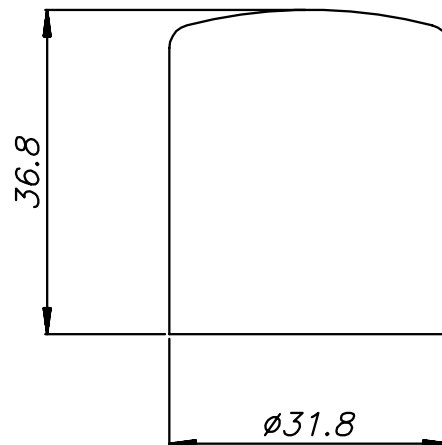

Tapon Dinamic SF32

MODELO	TIPO	DIÁMETRO EXTERIOR	ALTURA	DIÁMETRO DE APERTURA	CUELLO
SF32M	A presión	31.8mm	36.8mm	5.5mm	Específico